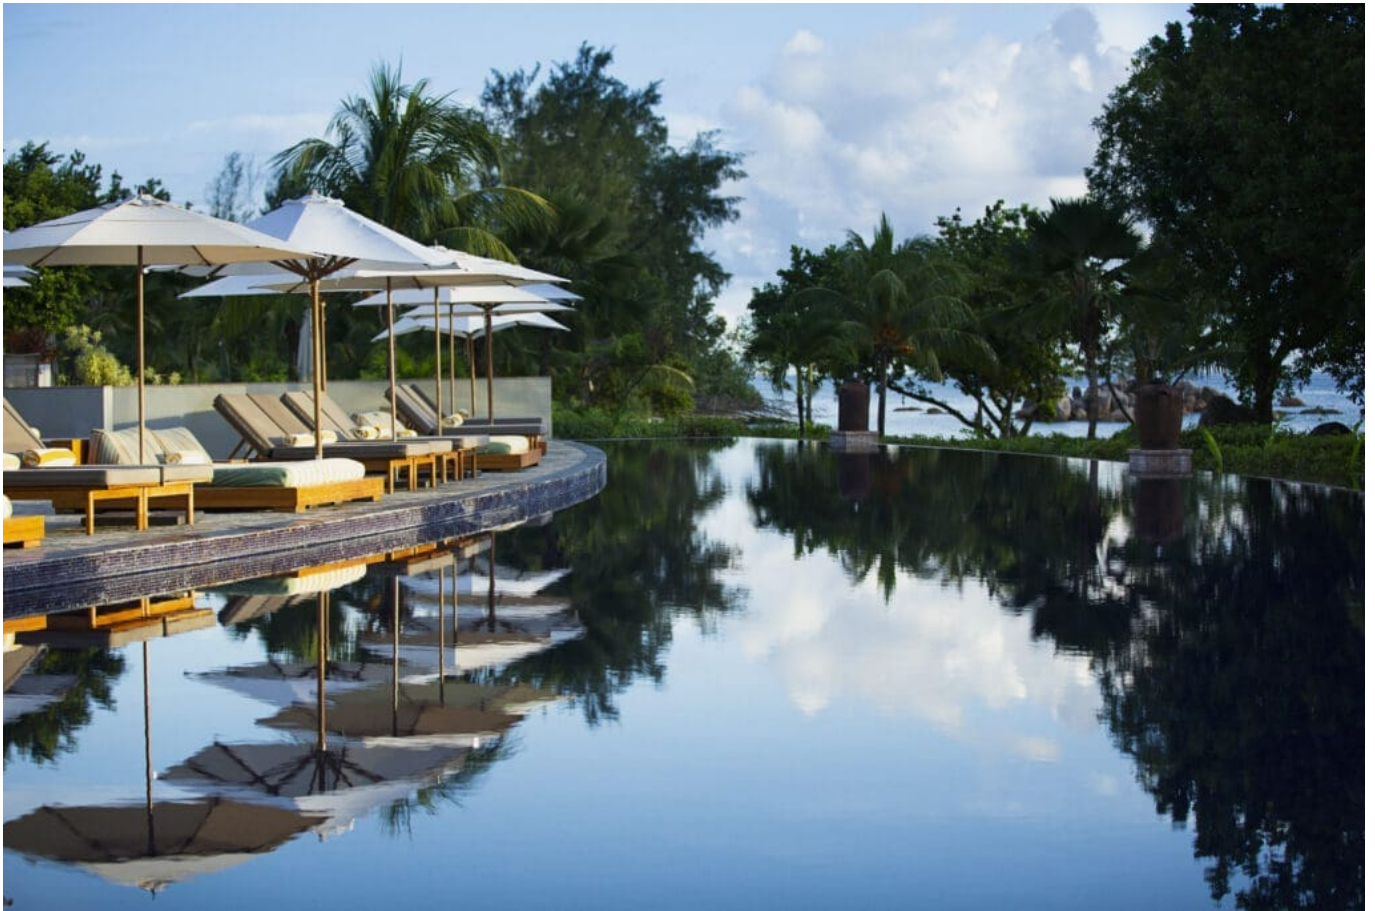

VIAVERDE

RAFFLES SEYCHELLES

SITUADA EN PRASLIN CON PLAYAS DE ARENA BLANCA Y COLINAS VERDES

DESDE 5793€ - 9 DÍAS

ITINERARIO

- Vuelos en clases especiales de reserva
- Traslados de entrada y salida
- Estancia de 6 noches
- Régimen de “ Alojamiento y desayuno “
- Seguro de viaje