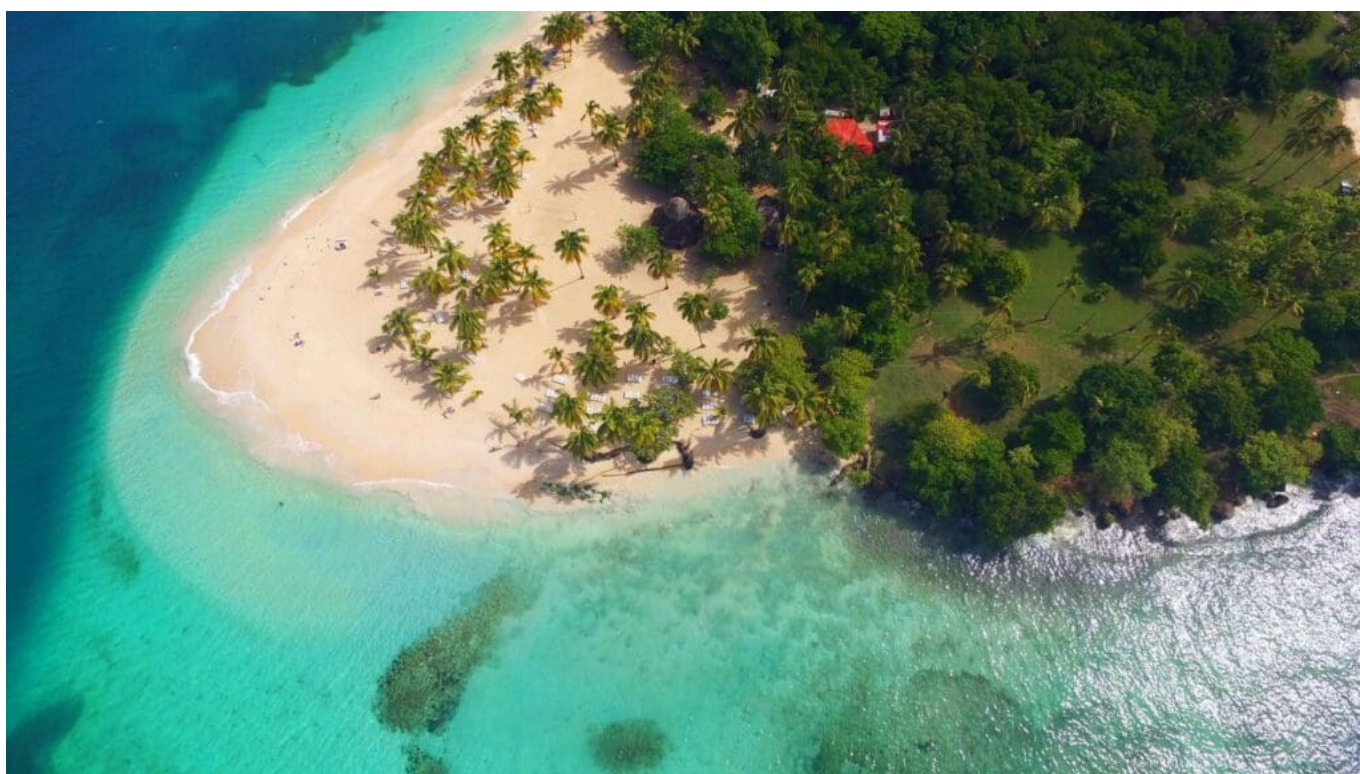

VIAVERDE

DOMINICANA COLONIAL Y SAMANÁ NATURAL

LEGADO COLONIAL Y NATURALEZA EN ESTADO PURO

DESDE 2197€ - 9 DÍAS

ITINERARIO

- Billetes de avión en vuelo de línea regular.
- Traslados de entrada y salida.
- Traslado entre hoteles.
- 2 noches de alojamiento en el hotel previsto o similar en Santo Domingo, con desayuno incluido.
- 5 noches de alojamiento en el hotel previsto o similar en Las Terrenas, con desayuno incluido.
- Excursiones: city tour de Santo Domingo, Salto El Limón, Parque Nacional Los Haitises, Cayo Levantado y Las 3 Playas.