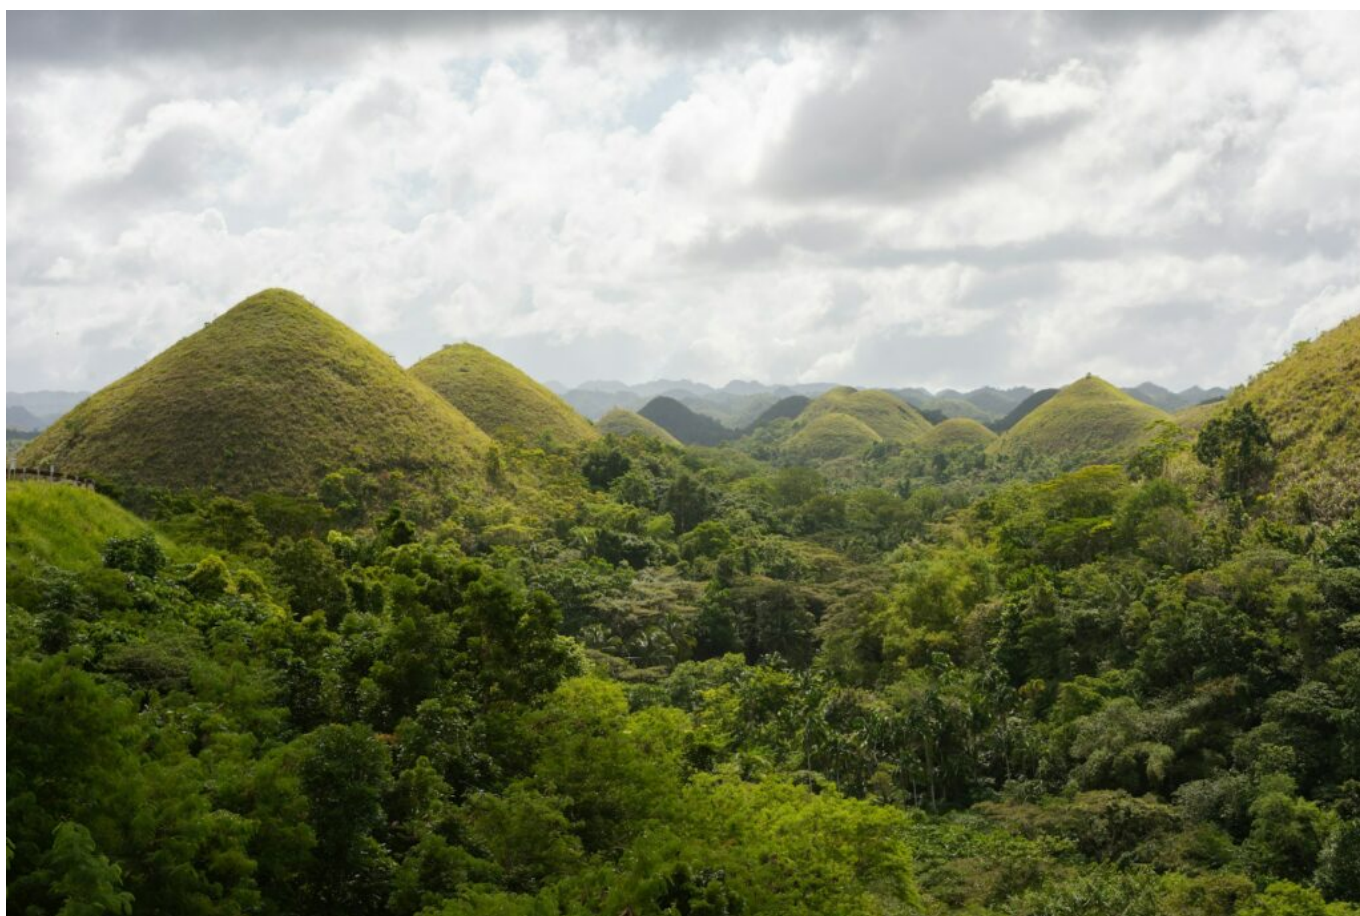

# VIASVERDE

## FILIPINAS, DE CUMBRE A COSTA

EXPERIENCIA ENTRE PALMERAS Y MARES TURQUESA

DESDE 5918€ - 16 DÍAS